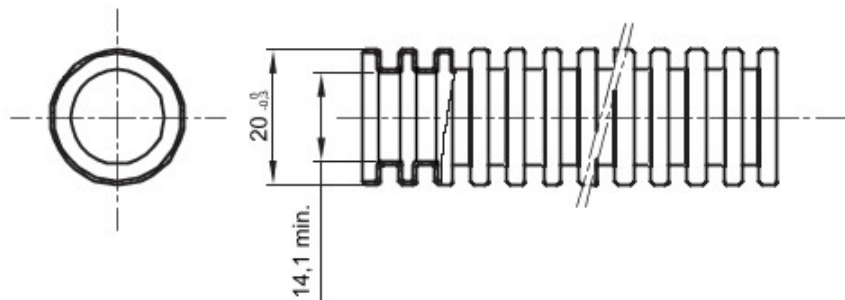

FK15 termékcsalád: rugalmas, bordás PVC gégecsővek 3321-es besorolással, 16-63 mm-es átmérőben, behúzószál vagy behúzószál nélküli változatokban, hat különböző színben - az elektromos rendszer különböző áramköreinek azonosítására. Alkalmos elektromos rendszerek és / vagy adattovábbító rendszerek kiépítéséhez: elsősorban padlózatba, falakba vagy mennyezetbe süllyesztve, valamint álmennyezetek és úszó padlók belsejében elhelyezve.

Szín	Zöld	Alapanyag	PVC
Leírás	Kábelbehúzó nélkül	Védőcső Ø (mm)	20
Izzóhuzalos vizsgálat	960 °C	Elektronikai kód	2112
Összenyomással szembeni ellenállás	3 (Közepesen ellenálló - 750 N)	Behatásokkal szembeni ellenállás	3 (Közepesen ellenálló - 2 J)
Hajlítással szembeni ellenállás	2 (Rugalmas)	Elektronikus jellemzők	2 (Elektromos szigetelési karakterisztikával)
Védelem a szilárd tárgyak behatolása ellen, védőeszközök alkalmazása nélkül	0	Védelem víz behatolása ellen	0
Ellenállás a korrózió ellen	Nem alkalmazható műanyag védőcső rendszerekhez	Tűzzel szembeni ellenálló képesség	1 (láng-terjedés gátló)
Szigetelési ellenállás	100 MΩ 500V 1 percig	Dielektromos merevség	2000 V 50 Hz 15 percig
Védelem a szilárd tárgyak behatolása ellen, GF csatlakozó elemek segítségével	4	Szabvány	EN 61386-1 EN 61386-22
Besorolás	3321		

DIMENSIONAL

TECHNICAL SYMBOLOGY

GWT

960 °C

STANDARDS/APPROVALS

GEWISS S.p.A. Via A. Volta, 1
24069 Cenate Sotto - Bergamo - Italy
tel. +39 035 94 61 11 fax +39 035 94 69 09

www.gewiss.com
sat@gewiss.com
Last update 09/06/2021

Data, measures, designs and pictures are shown only as informative purposes, and could be changed without previous notice